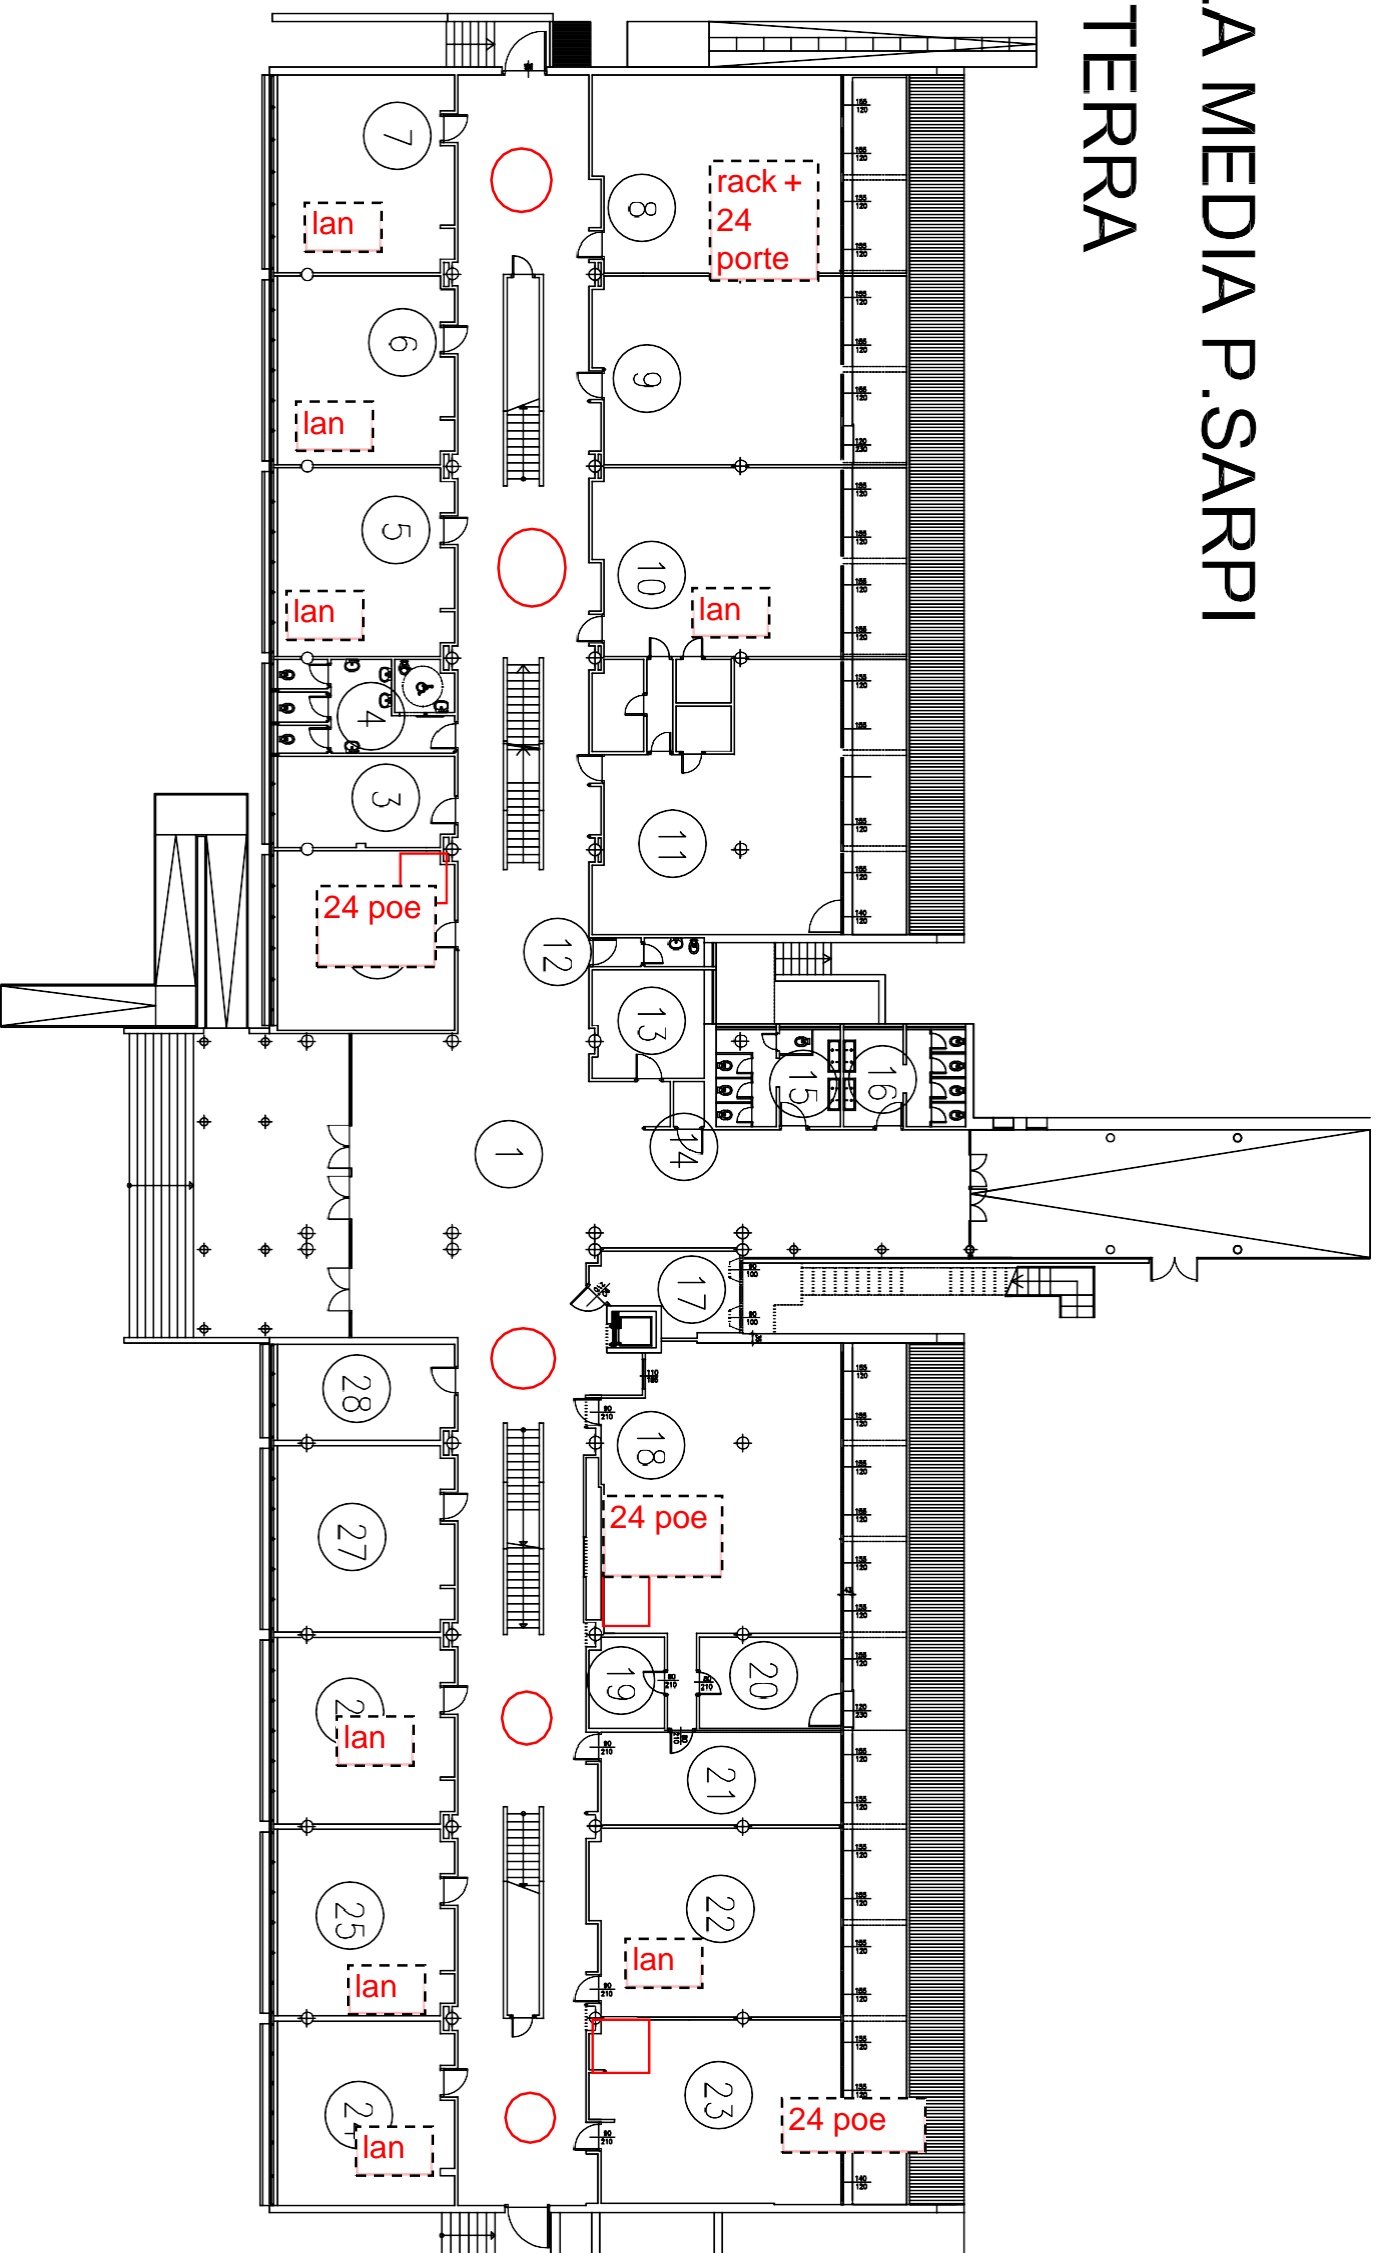

SCUOLA MEDIA P. SARPPI

PIANO TERRA

ap

rack